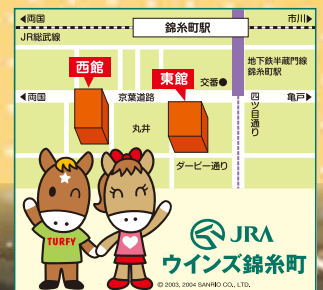

1

2017年  
**11月26日** | 日

会場 / JRAウインズ錦糸町  
時間 / 開門～商品売切れまで

当日ウインズ錦糸町東館、西館でパンをご購入の方に、  
抽選で JRA オリジナルグッズが当たるチャンス!

参加店舗

- かめぱん
- トムトム
- ブーランジェリー トロワ
- オットポン

順不同

主催: JRAウインズ錦糸町